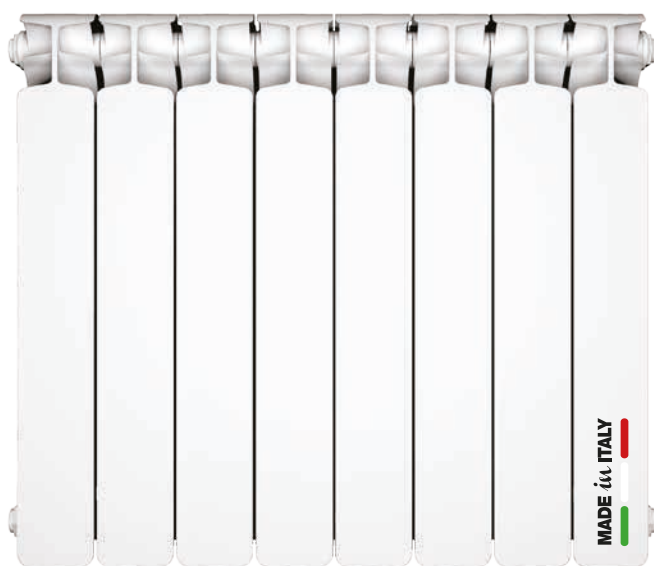

ALICE PRINCESS

Alice Princess è un radiatore in alluminio pressofuso caratterizzato da un design particolarmente originale ed elegante.

Le forme arrotondate e prive di spigoli vivi donano grande raffinatezza estetica a questo modello, garantendo nel contempo un'elevata sicurezza abitativa.

Grazie alla particolare geometria fluidodinamica dello chassis, frutto di lunghi studi e alle alette frontali che orientano il calore verso il centro dell'ambiente Alice Princess si distingue per grande comfort ambientale ed elevate prestazioni.

Garantito 15 anni e componibile in batterie da 4 a 15 elementi, Alice Princess stabilisce un nuovo segno di riferimento per il proprio segmento di mercato.

ALICE PRINCESS

Alice Princess is a die-cast aluminum radiator, featuring an original and elegant design.

Its rounded and edge-free shape gives a great aesthetic refinement and guarantees high safety.

Thanks to its special fluid dynamics geometry and the front fins directing heat towards the centre of the room, Alice Princess stands for its great environmental comfort and high performances.

Alice Princess is guaranteed 15 years and it's offered in 4 to 15 sections, setting the new benchmarks for its market.

15

ANNI-YEARS
GARANZIA
WARRANTY

COLORE DI SERIE BIANCO
WHITE COLOR
RAL 9010

- Gli elementi vengono assemblati in batterie da 4 a 15.
- Pressione massima d'esercizio è di 600 kPa (6 bar)
- I valori di resa termica sono conformi alla norma europea UNI EN 442-2

- The radiators are assembled from 4 to 15 elements.
- The maximum operating pressure is 600 kPa (6 bar)
- Thermal output complies with the European standard UNI EN 442-2

DATI TECNICI TECHNICAL DATA

Modello Model	Profondità Depth mm	Altezza Height mm	Interasse Distance between centers mm	Larghezza elemento Width mm	Resa termica Heat output EN442 $\Delta t = 50 K$ Watt/elem.	Resa termica Heat output EN442 $\Delta t = 30 K$ Watt/elem.
Alice princess	95	430	350	80	93	49
Alice princess	95	580	500	80	128	65
Alice princess	95	680	600	80	148	76
Alice princess	95	780	700	80	165	84
Alice princess	95	880	800	80	183	93